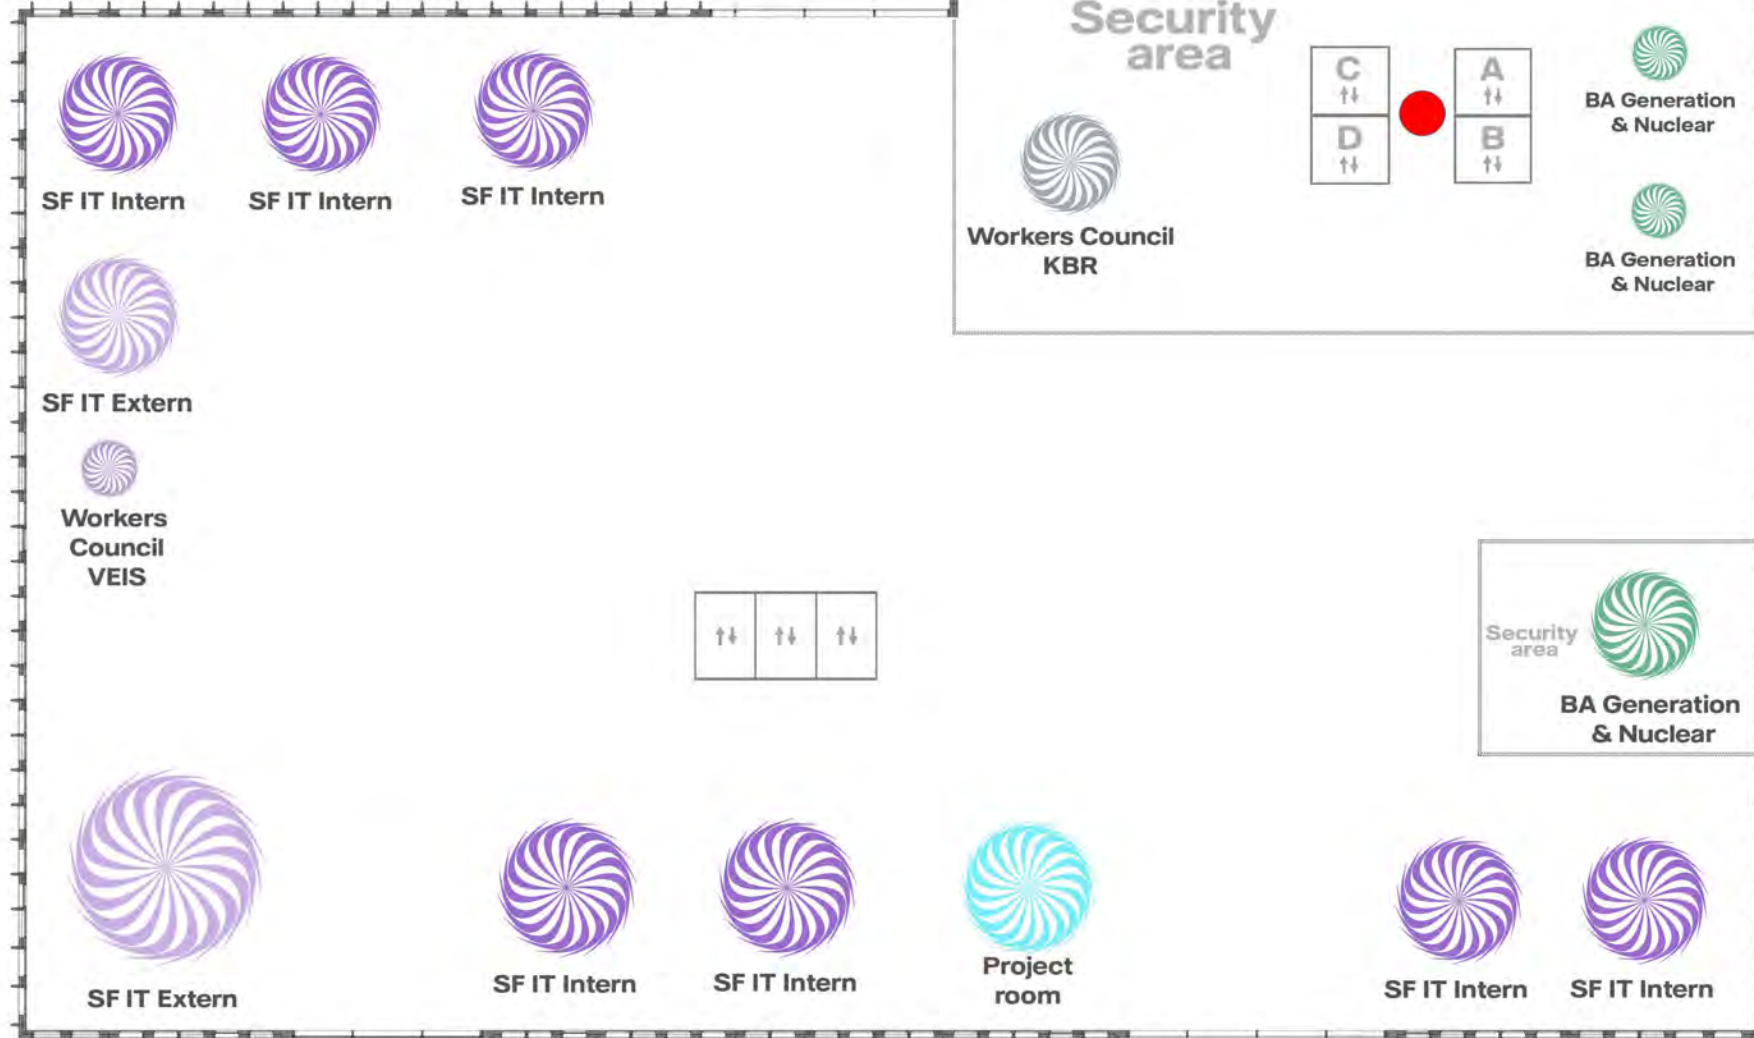

Floor 4 North-West

ELBE
River