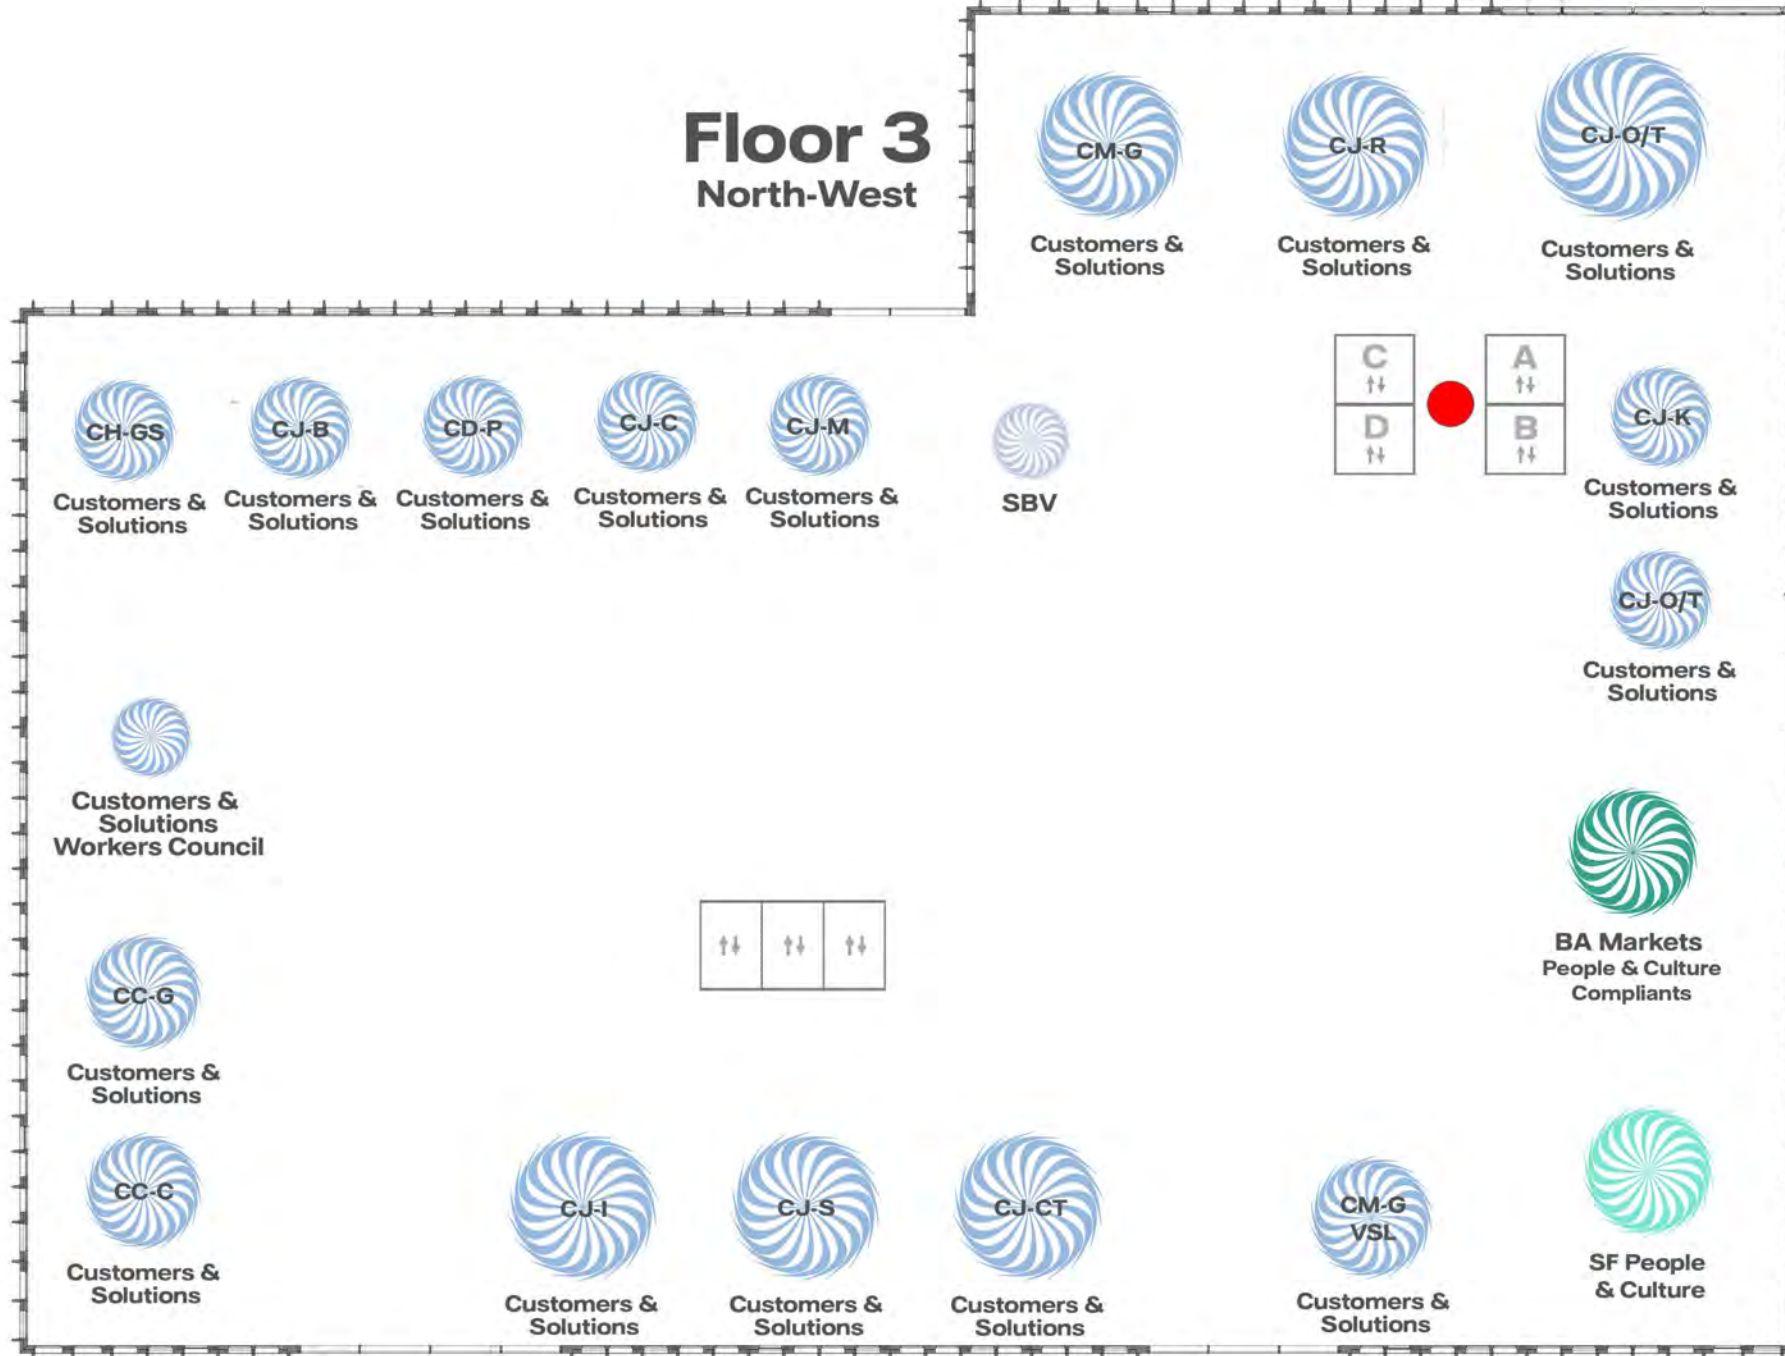

Floor 3 North-West

ELBE
River

Amerigo-
Vespucci-
Platz

VATTENFALL