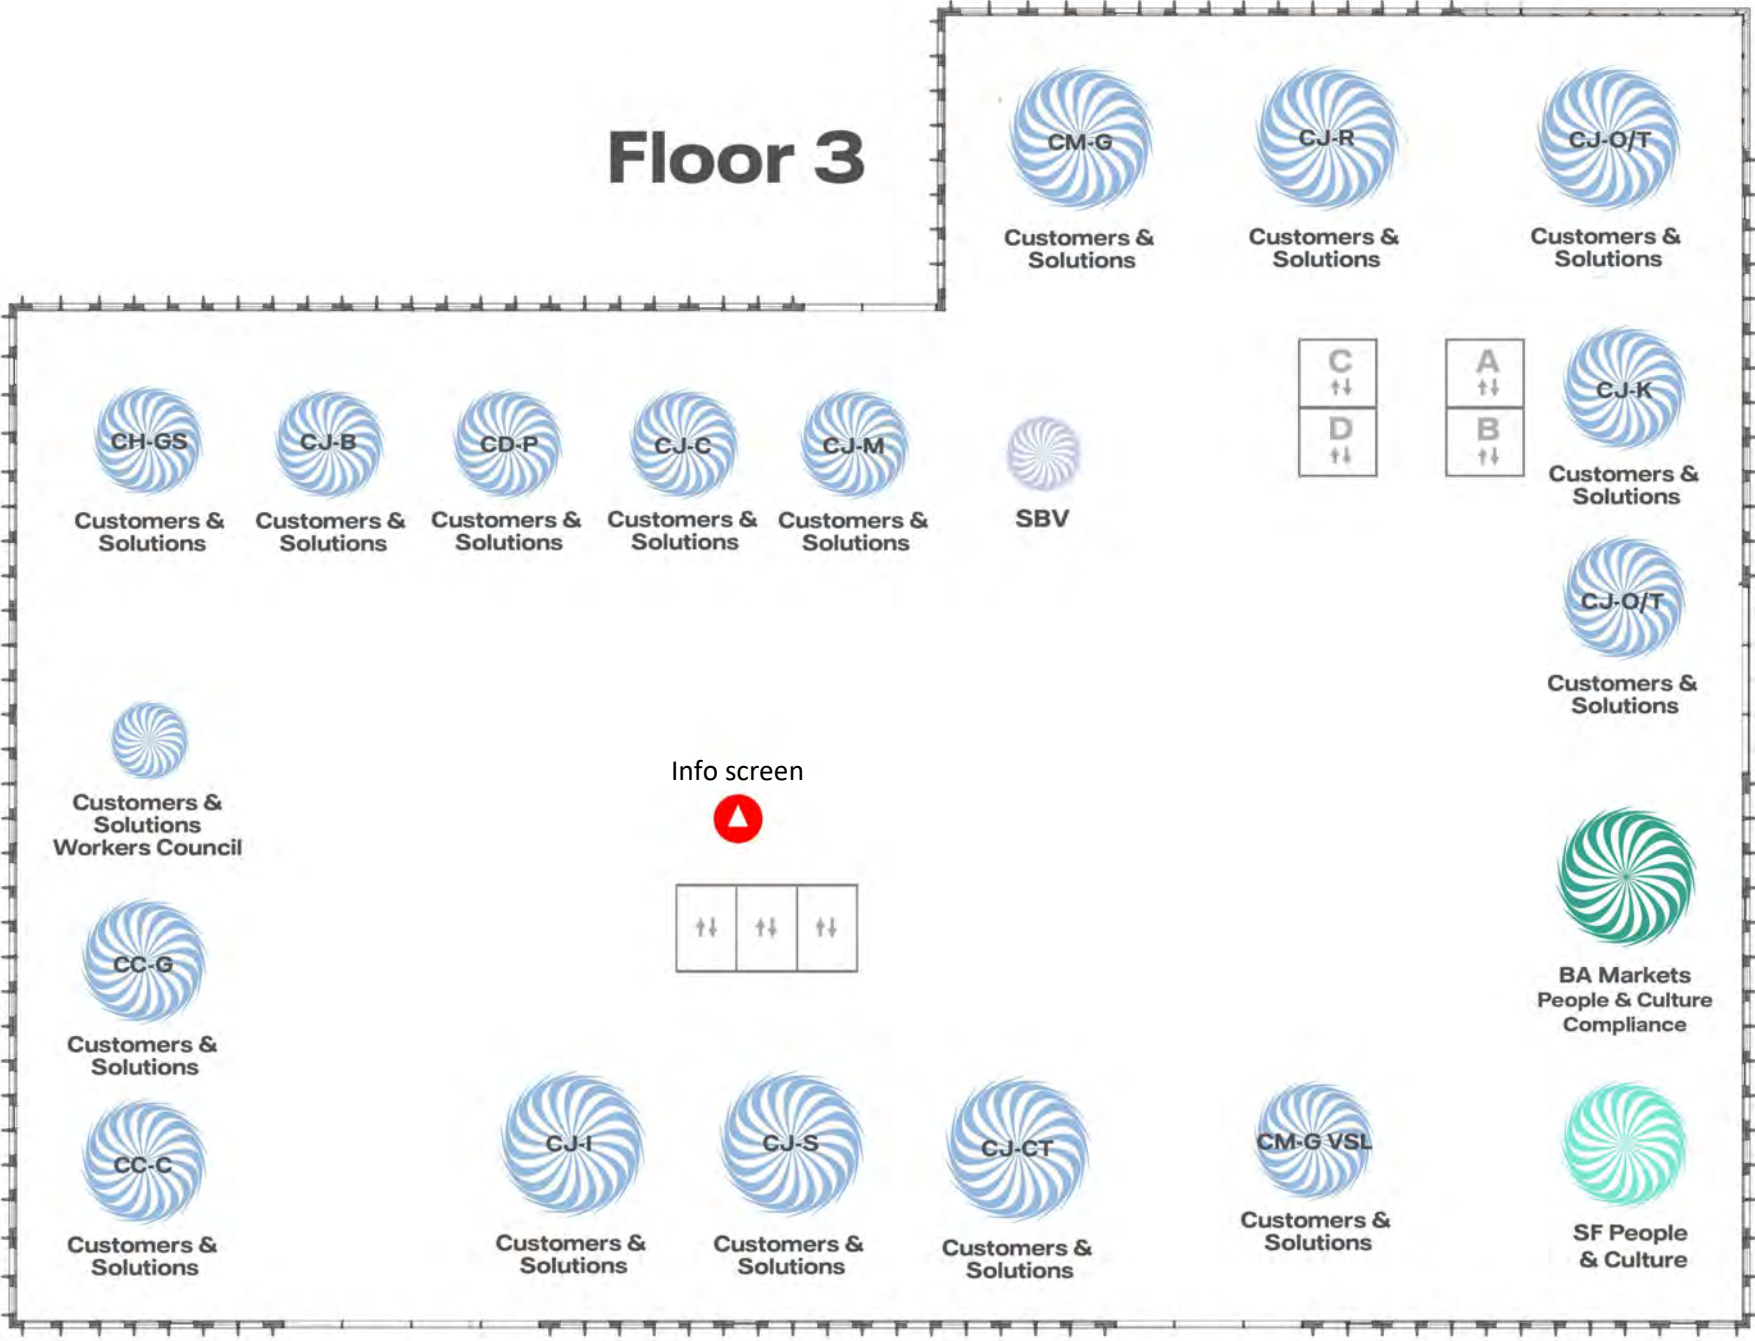

# Floor 3

ELBE  
River

Amerigo-  
Vespucci-  
Platz