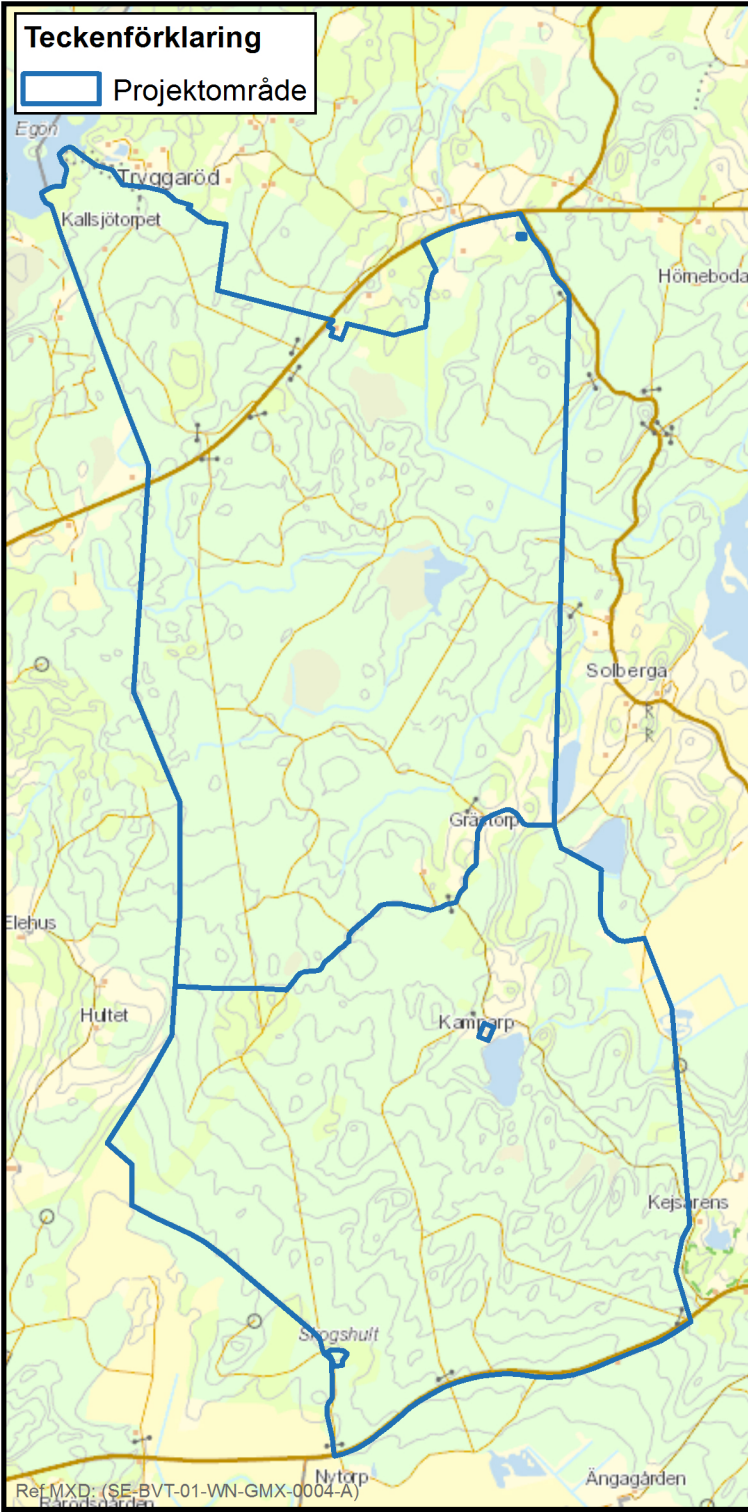

Teckenförklaring

 Projektområde

© Lantmäteriet MS2013/04895
© Vattenfall Vindkraft AB 2023

0 0.5 1 Km

Ref MXD: (SE-BVT-01-WN-GMX-0004-A)