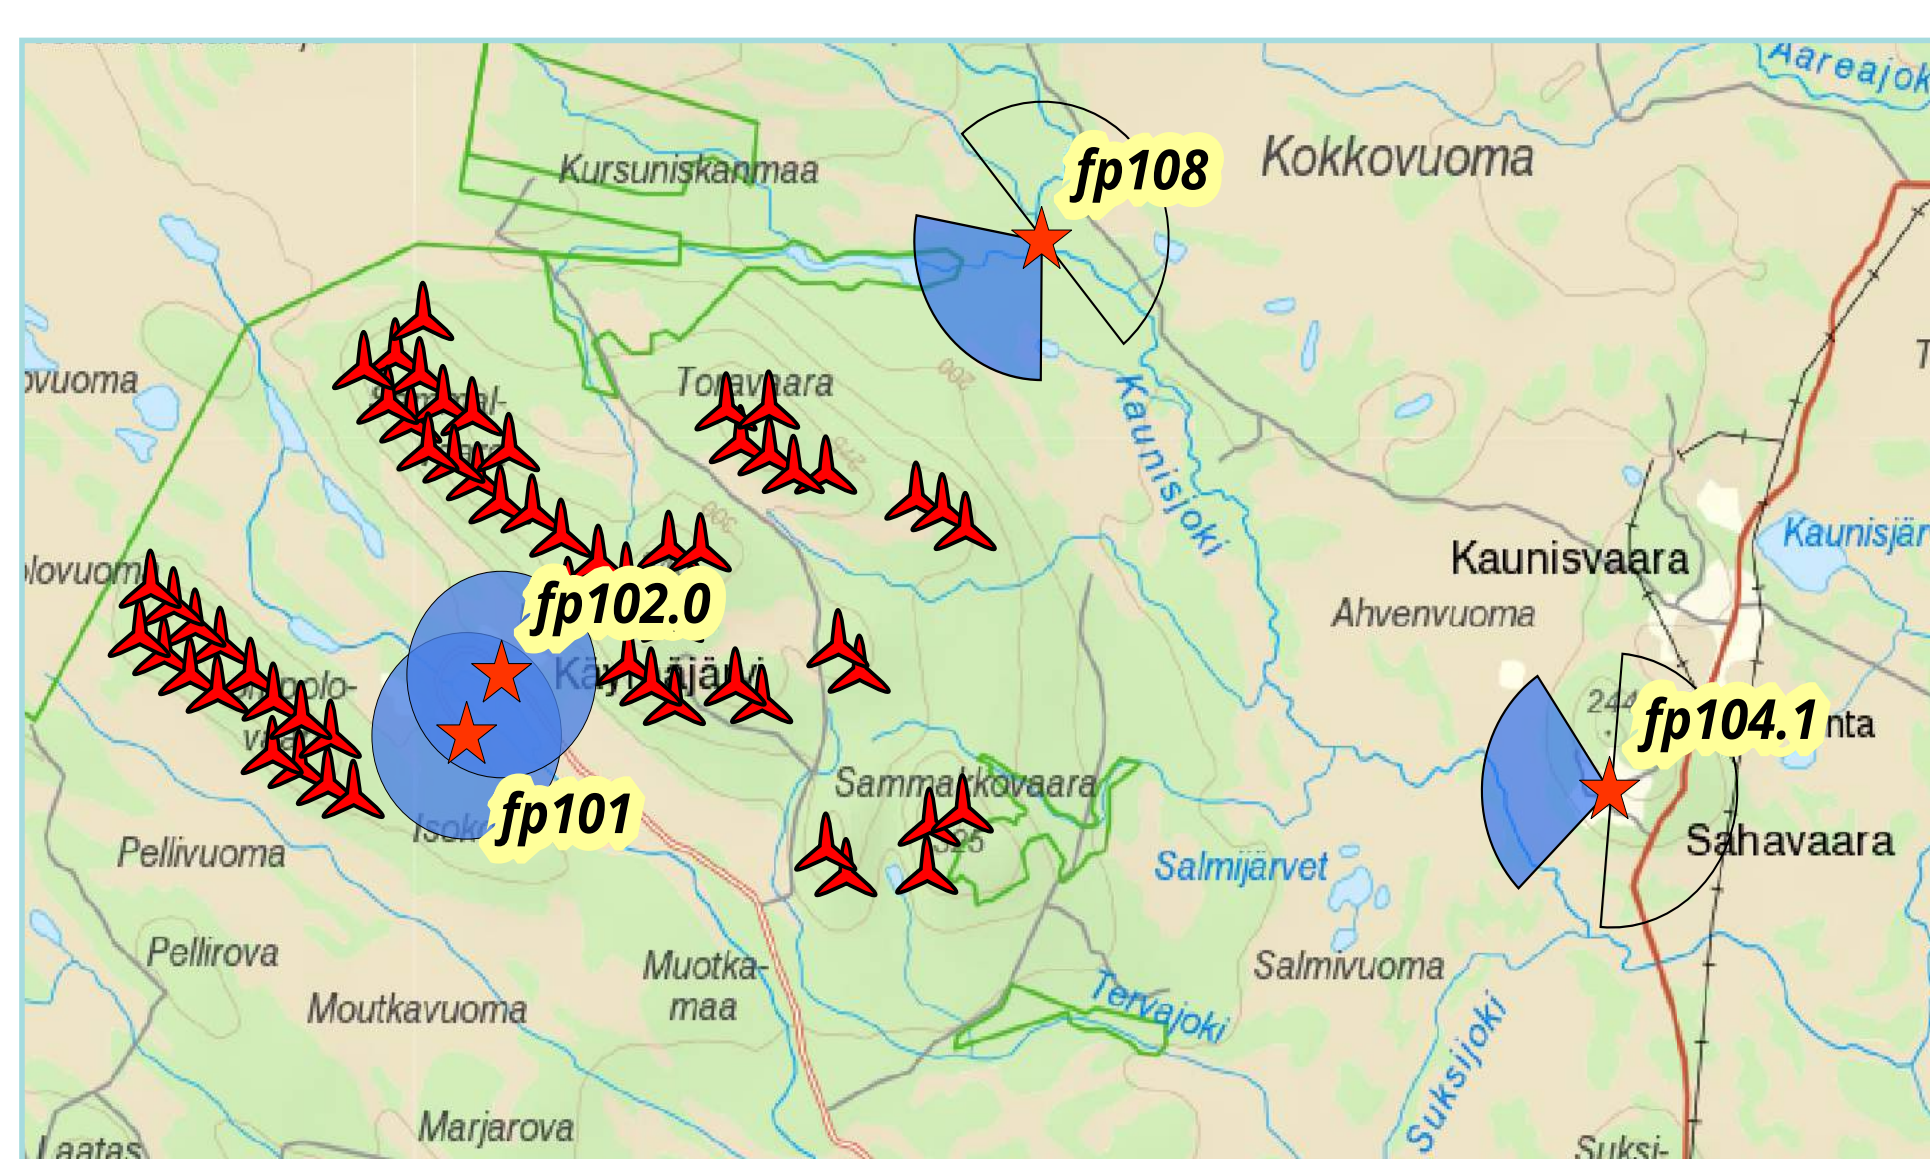

Käymjärvi norra, fp 102 mot sydväst

Fotopunkt: Käymjärvi norra, fp 102 mot sydväst
Totalhöjd: 250 meter
Närmsta verk: ca 2,1 km

I detta montage visas vindkraftverken som symboler för att tydliggöra verkens placeringar.

KÄYMÄVAARA

Fotomontage

Juhonpieti, fp 103

Fotopunkt: Juhonpieti, fp 103
Totalhöjd: 250 meter
Närmsta verk: ca 14,7 km

I detta montage visas vindkraftverken som symboler för att tydliggöra verkens placeringar.

Sahavaara, fp 104.1

Fotopunkt: Sahavaara, fp 104.1
Totalhöjd: 250 meter
Närmsta verk: ca 8,4 km

I detta montage visas vindkraftverken som symboler för att tydliggöra verkens placeringar.

KÄYMÄVAARA

Fotomontage

Pajala, fp 105

Fotopunkt: Pajala, fp 105
Totalhöjd: 250 meter
Närmsta verk: ca 22,1 km

I detta montage visas vindkraftverken som symboler för att tydliggöra verkens placeringar.

Huhtanen, fp 106

Fotopunkt: Huhtanen, fp 106
Totalhöjd: 250 meter
Närmsta verk: ca 11,1 km