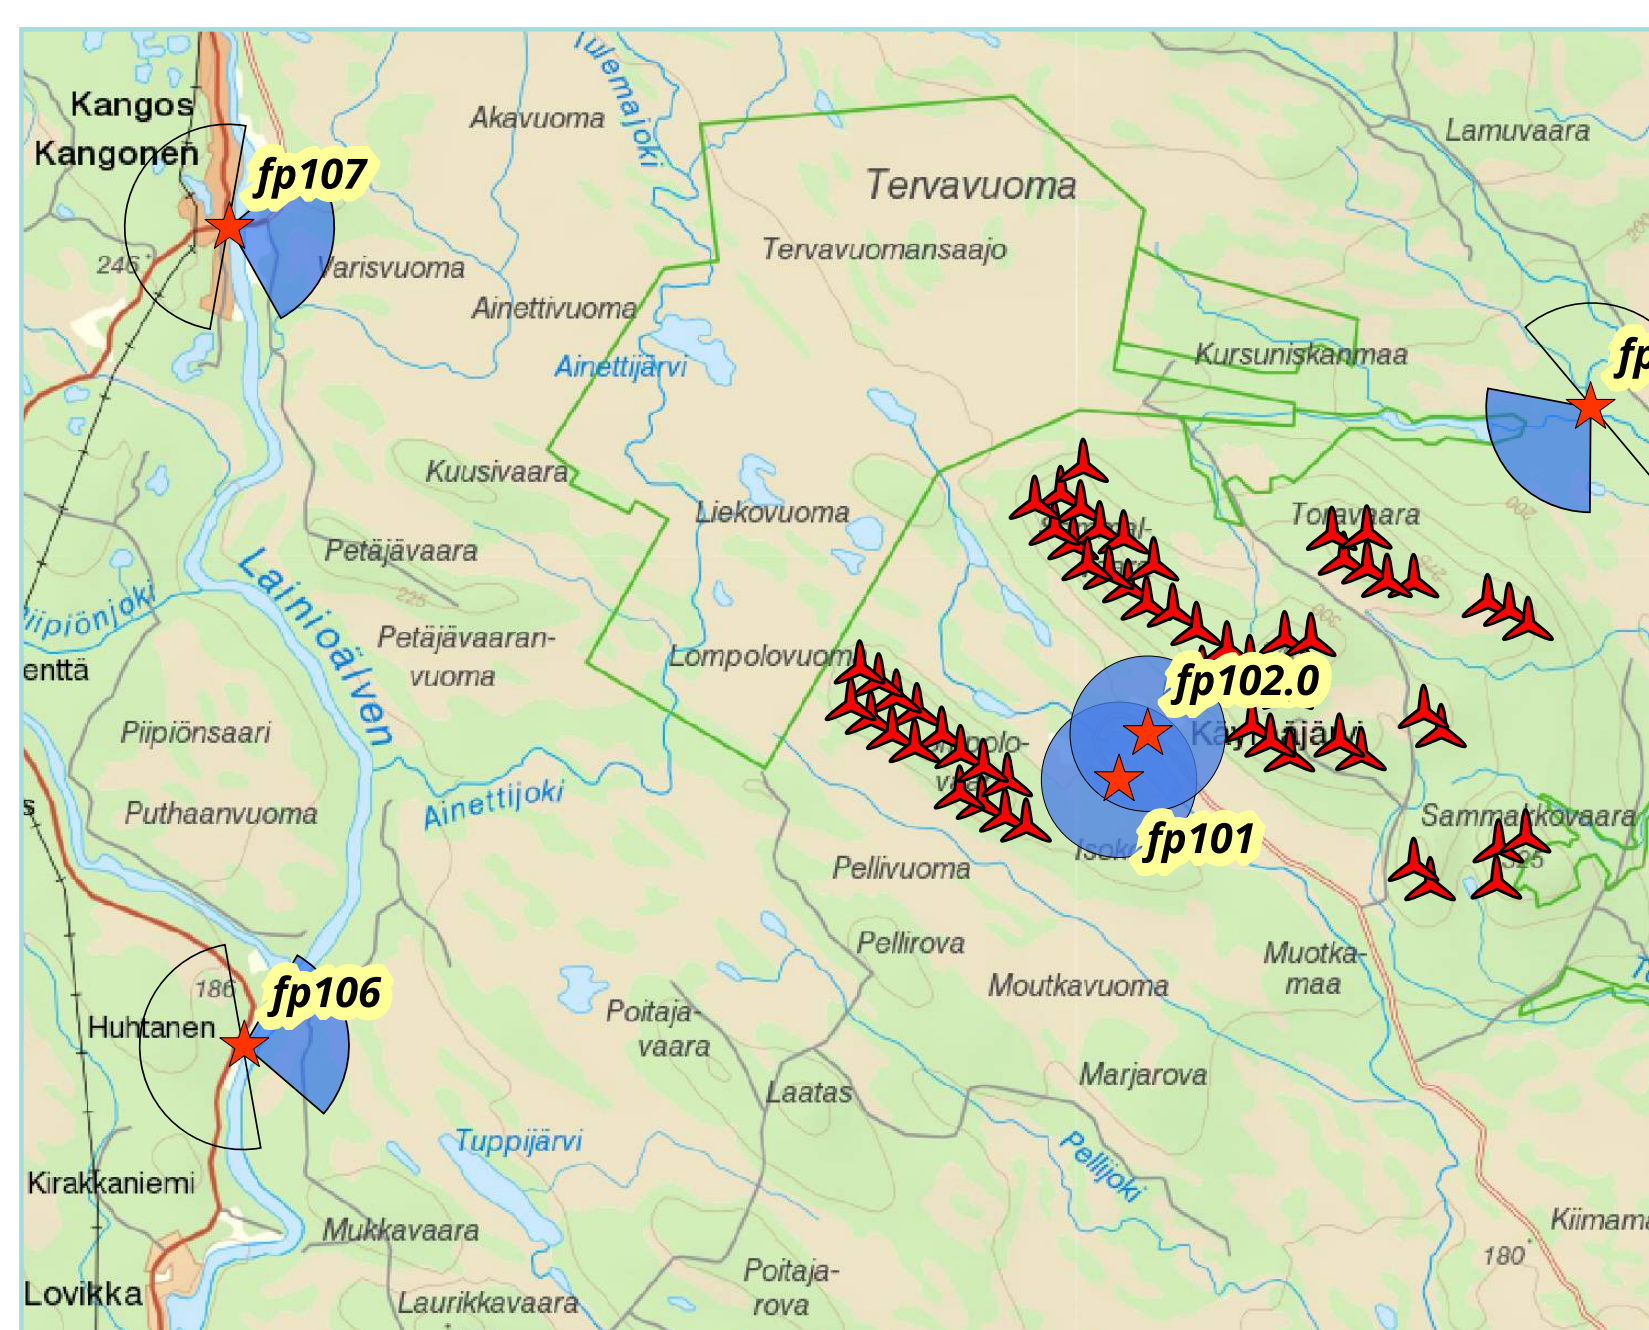

Sahavaara, fp 104.1

Fotopunkt: Sahavaara, fp 104.1
Totalhöjd: 250 meter
Närmsta verk: ca 8,4 km

I detta montage visas vindkraftverken som symboler för att tydliggöra verkens placeringar.

KÄYMÄVAARA

Fotomontage

Pajala, fp 105

Fotopunkt: Pajala, fp 105
Totalhöjd: 250 meter
Närmsta verk: ca 22,1 km

I detta montage visas vindkraftverken som symboler för att tydliggöra verkens placeringar.

Huhtanen, fp 106

Fotopunkt: Huhtanen, fp 106
Totalhöjd: 250 meter
Närmsta verk: ca 11,1 km

I detta montage visas vindkraftverken som symboler för att tydliggöra verkens placeringar.

KÄYMÄVAARA

Fotomontage

Kangos, fp 107

Fotopunkt: Kangos, fp 107
Totalhöjd: 250 meter
Närmsta verk: ca 12,1 km

I detta montage visas vindkraftverken som symboler för att tydliggöra verkens placeringar.

Ylinen lompolo, fp 108

Fotopunkt: Ylinen lompolo, fp 108
Totalhöjd: 250 meter
Närmsta verk: ca 3,4 km

I detta montage visas vindkraftverken som symboler för att tydliggöra verkens placeringar.