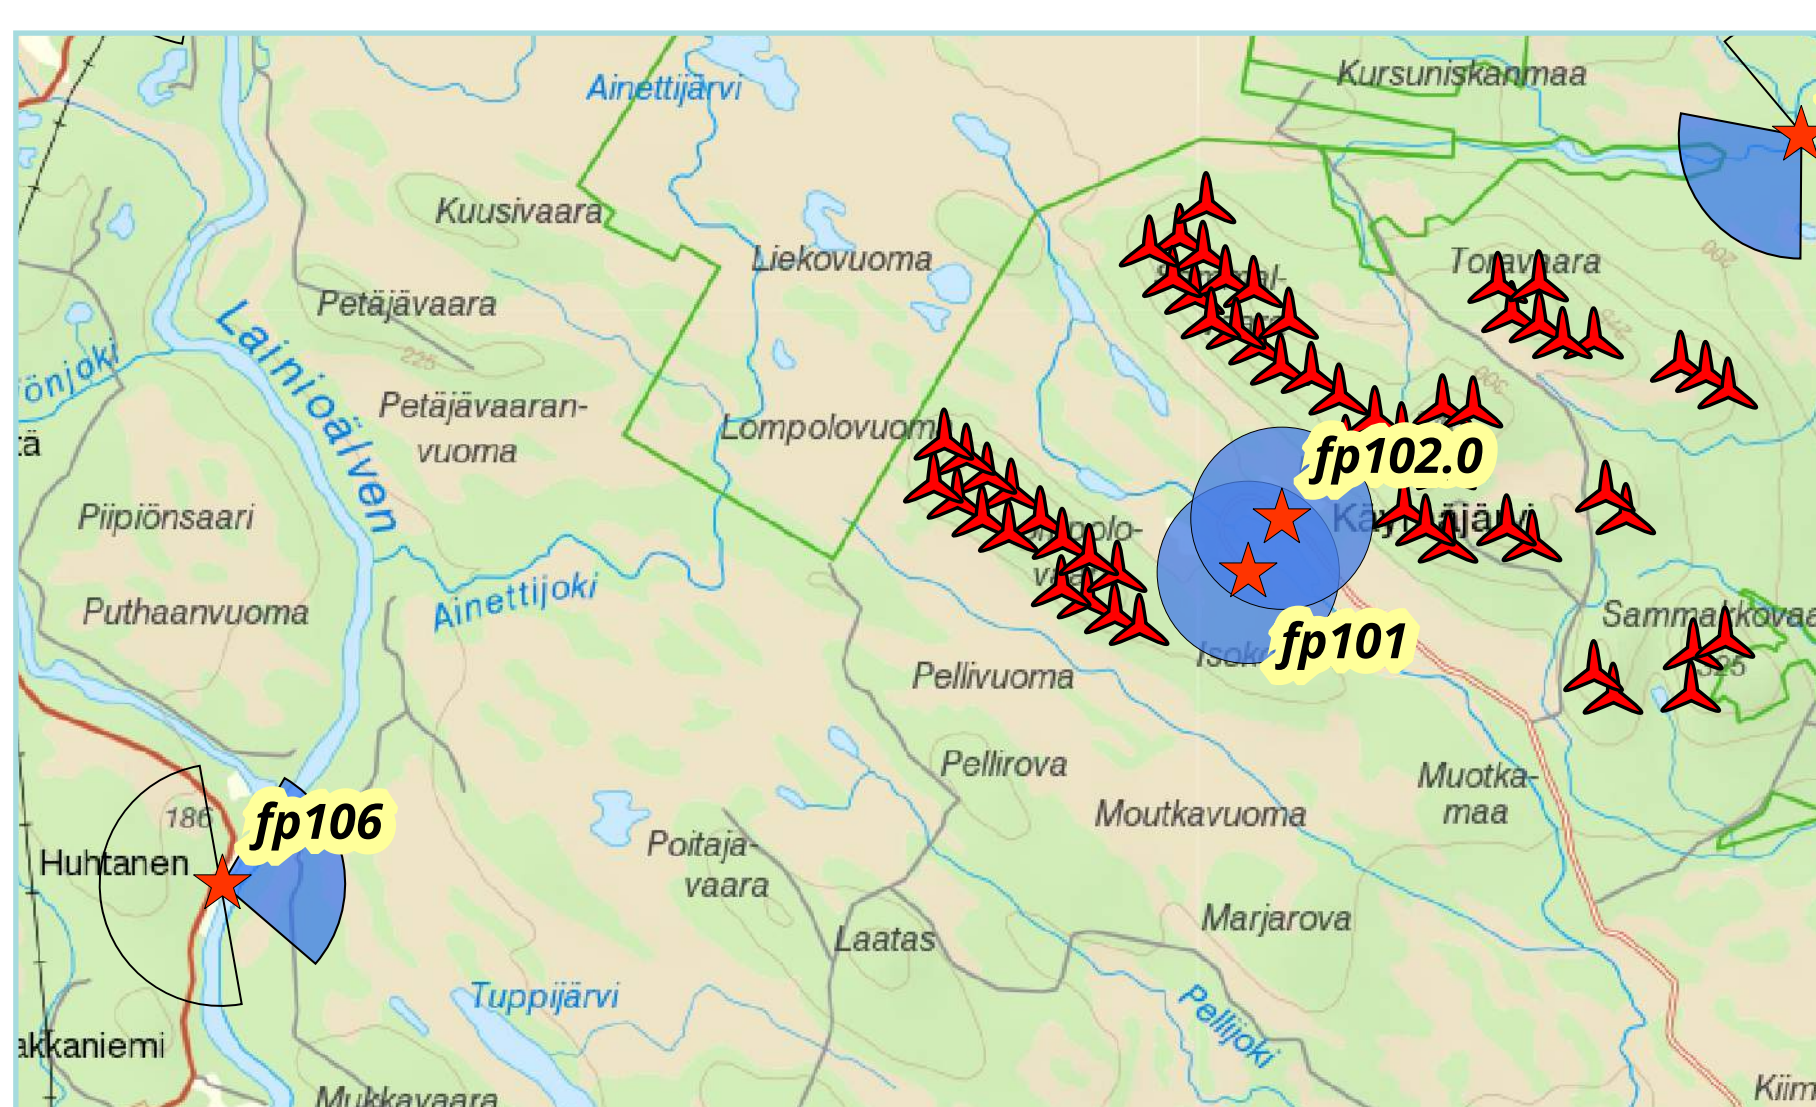

Sahavaara, fp 104.1

Fotopunkt: Sahavaara, fp 104.1
Totalhöjd: 250 meter
Närmsta verk: ca 8,4 km

I detta montage visas vindkraftverken som symboler för att tydliggöra verkens placeringar.

KÄYMÄVAARA

Fotomontage

Pajala, fp 105

Fotopunkt: Pajala, fp 105
Totalhöjd: 250 meter
Närmsta verk: ca 22,1 km

I detta montage visas vindkraftverken som symboler för att tydliggöra verkens placeringar.

Huhtanen, fp 106

Fotopunkt: Huhtanen, fp 106
Totalhöjd: 250 meter
Närmsta verk: ca 11,1 km

I detta montage visas vindkraftverken som symboler för att tydliggöra verkens placeringar.

KÄYMÄVAARA

Fotomontage

Kangos, fp 107

Fotopunkt: Kangos, fp 107
Totalhöjd: 250 meter
Närmsta verk: ca 12,1 km

I detta montage visas vindkraftverken som symboler för att tydliggöra verkens placeringar.

Ylinen lompolo, fp 108

Fotopunkt: Ylinen lompolo, fp 108
Totalhöjd: 250 meter
Närmsta verk: ca 3,4 km

I detta montage visas vindkraftverken som symboler för att tydliggöra verkens placeringar.