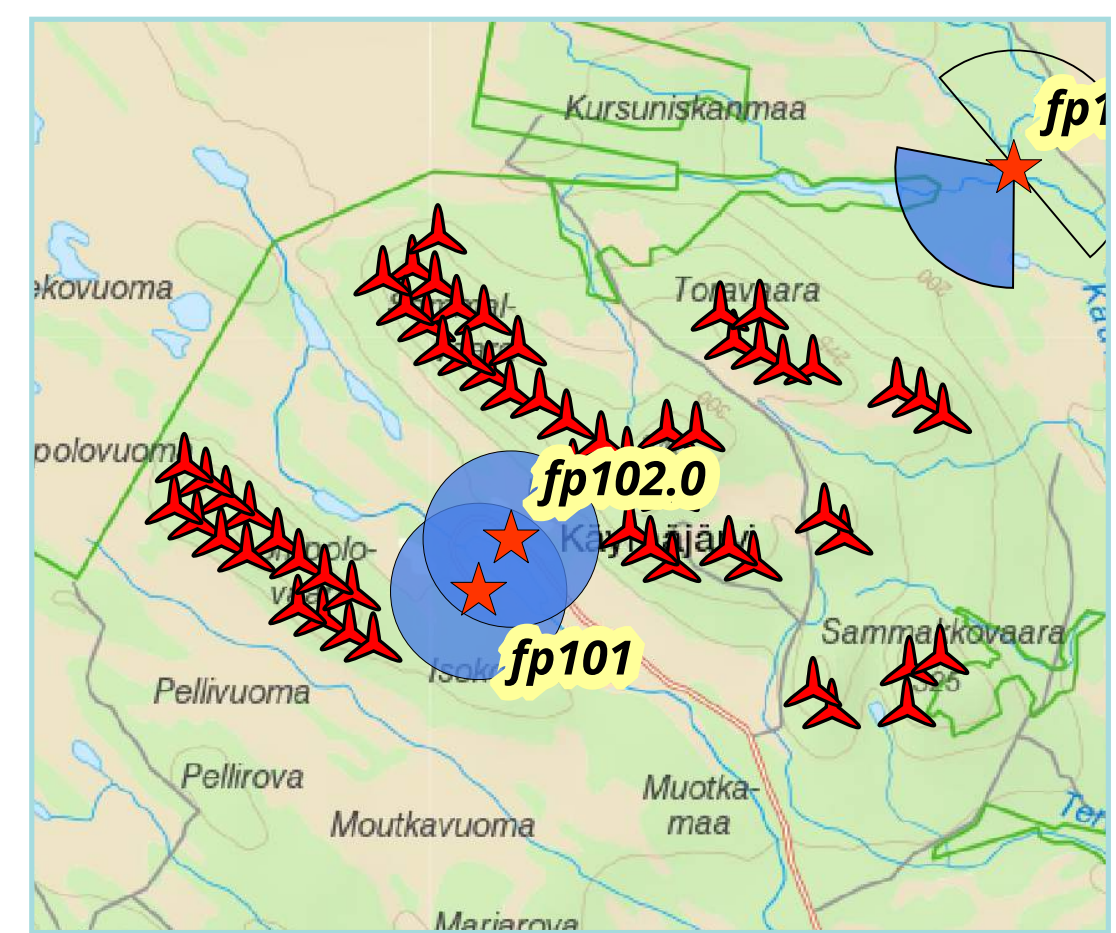

Käymjärvi södra, fp 101 mot sydväst

Fotopunkt: Käymjärvi södra, fp 101 mot sydväst
Totalhöjd: 250 meter
Närmsta verk: ca 1,6 km

I detta montage visas vindkraftverken som symboler för att tydliggöra verkens placeringar.

KÄYMÄVAARA

Fotomontage

Käymjärvi norra, fp 102 mot nordost

Fotopunkt: Käymjärvi norra, fp 102 mot nordost
Totalhöjd: 250 meter
Närmsta verk: ca 1,4 km

I detta montage visas vindkraftverken som symboler för att tydliggöra verkens placeringar.

Käymjärvi norra, fp 102 mot sydväst

Fotopunkt: Käymjärvi norra, fp 102 mot sydväst
Totalhöjd: 250 meter
Närmsta verk: ca 2,1 km

I detta montage visas vindkraftverken som symboler för att tydliggöra verkens placeringar.

KÄYMÄVAARA

Fotomontage

Juhonpieti, fp 103

Fotopunkt: Juhonpieti, fp 103
Totalhöjd: 250 meter
Närmsta verk: ca 14,7 km

I detta montage visas vindkraftverken som symboler för att tydliggöra verkens placeringar.