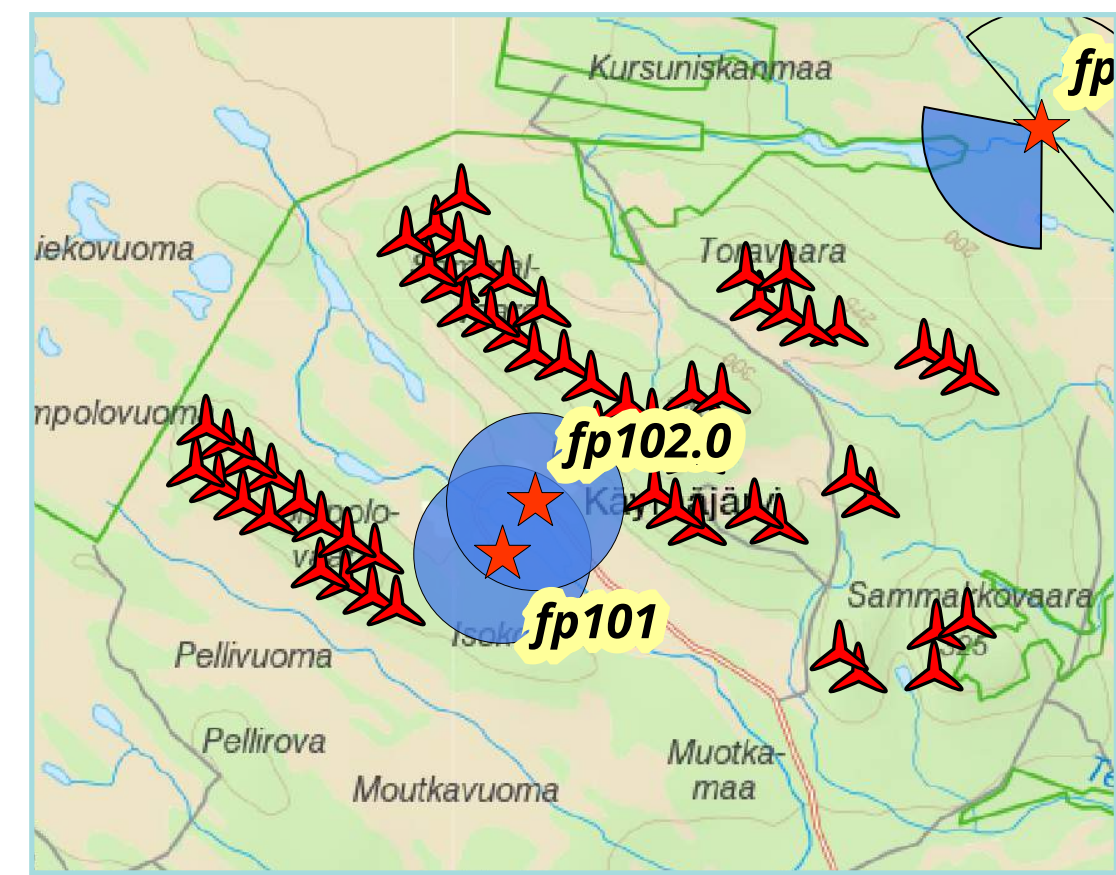

KÄYMÄVAARA

Fotomontage

Käymjärvi södra, fp 101 mot nordost

Fotopunkt: Käymjärvi södra, fp 101 mot nordost
Totalhöjd: 250 meter
Närmsta verk: ca 2,0 km

I detta montage visas vindkraftverken som symboler för att tydliggöra verkens placeringar.

Käymjärvi södra, fp 101 mot sydväst

Fotopunkt: Käymjärvi södra, fp 101 mot sydväst
Totalhöjd: 250 meter
Närmsta verk: ca 1,6 km

I detta montage visas vindkraftverken som symboler för att tydliggöra verkens placeringar.

KÄYMÄVAARA

Fotomontage

Käymjärvi norra, fp 102 mot nordost

Fotopunkt: Käymjärvi norra, fp 102 mot nordost
Totalhöjd: 250 meter
Närmsta verk: ca 1,4 km

I detta montage visas vindkraftverken som symboler för att tydliggöra verkens placeringar.

Käymjärvi norra, fp 102 mot sydväst

Fotopunkt: Käymjärvi norra, fp 102 mot sydväst
Totalhöjd: 250 meter
Närmsta verk: ca 2,1 km

I detta montage visas vindkraftverken som symboler för att tydliggöra verkens placeringar.