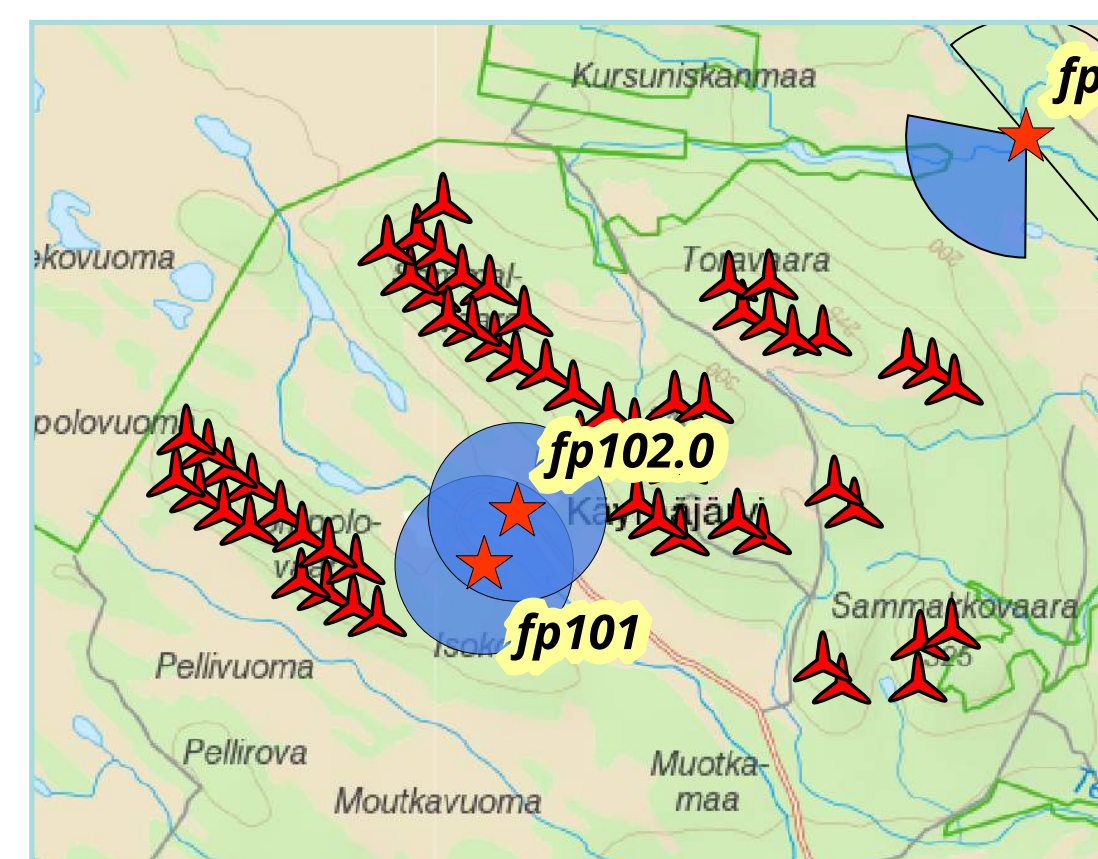

KÄYMÄVAARA

Fotomontage

Käymjärvi södra, fp 101 mot nordost

Fotopunkt: Käymjärvi södra, fp 101 mot nordost
Totalhöjd: 250 meter
Närmsta verk: ca 2,0 km

I detta montage visas vindkraftverken som symboler för att tydliggöra verkens placeringar.

Käymjärvi södra, fp 101 mot sydväst

Fotopunkt: Käymjärvi södra, fp 101 mot sydväst
Totalhöjd: 250 meter
Närmsta verk: ca 1,6 km

I detta montage visas vindkraftverken som symboler för att tydliggöra verkens placeringar.

KÄYMÄVAARA

Fotomontage

Käymjärvi norra, fp 102 mot nordost

Fotopunkt: Käymjärvi norra, fp 102 mot nordost
Totalhöjd: 250 meter
Närmsta verk: ca 1,4 km

I detta montage visas vindkraftverken som symboler för att tydliggöra verkens placeringar.

KÄYMÄVAARA

Fotomontage

Juhonpieti, fp 103

Fotopunkt: Juhonpieti, fp 103
Totalhöjd: 250 meter
Närmsta verk: ca 14,7 km

I detta montage visas vindkraftverken som symboler för att tydliggöra verkens placeringar.