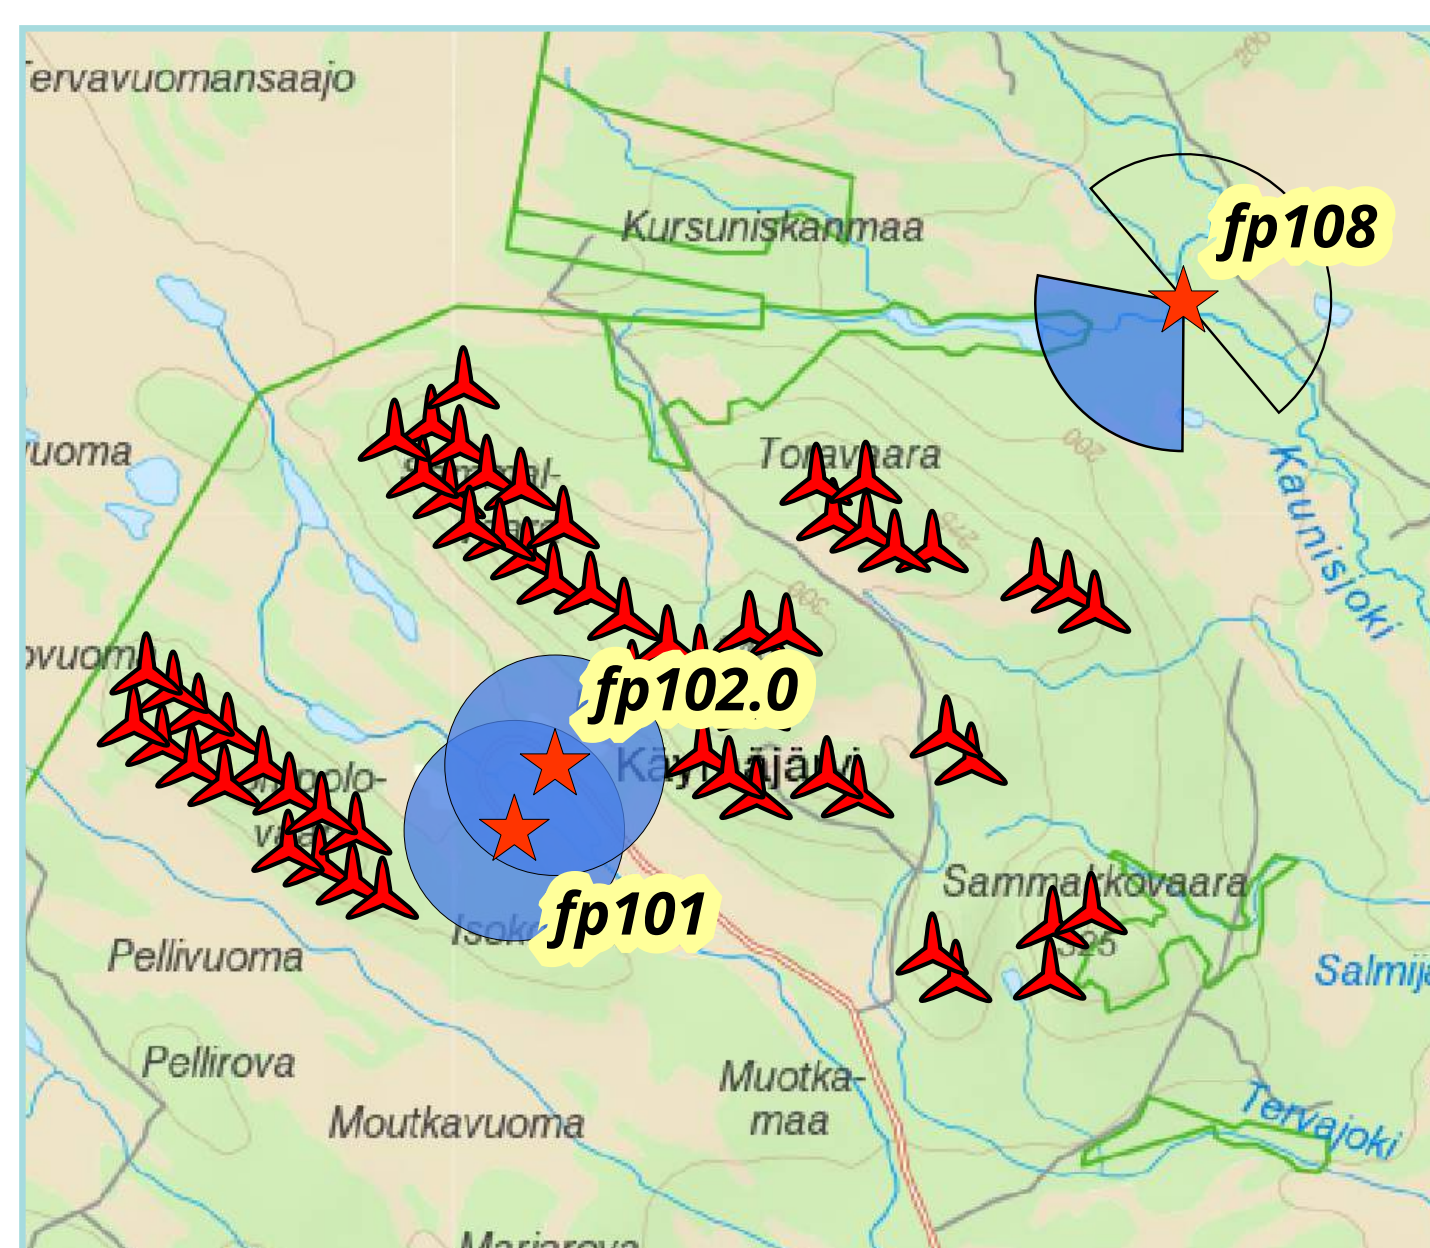

KÄYMÄVAARA

Fotomontage

Juhonpieti, fp 103

Fotopunkt: Juhonpieti, fp 103
Totalhöjd: 250 meter
Närmsta verk: ca 14,7 km

I detta montage visas vindkraftverken som symboler för att tydliggöra verkens placeringar.

Pajala, fp 105

Fotopunkt: Pajala, fp 105
Totalhöjd: 250 meter
Närmsta verk: ca 22,1 km

I detta montage visas vindkraftverken som symboler för att tydliggöra verkens placeringar.

Huhtanen, fp 106

Fotopunkt: Huhtanen, fp 106
Totalhöjd: 250 meter
Närmsta verk: ca 11,1 km

I detta montage visas vindkraftverken som symboler för att tydliggöra verkens placeringar.

KÄYMÄVAARA

Fotomontage

Kangos, fp 107

Fotopunkt: Kangos, fp 107
Totalhöjd: 250 meter
Närmsta verk: ca 12,1 km

I detta montage visas vindkraftverken som symboler för att tydliggöra verkens placeringar.

Ylinen lompolo, fp 108

Fotopunkt: Ylinen lompolo, fp 108
Totalhöjd: 250 meter
Närmsta verk: ca 3,4 km

I detta montage visas vindkraftverken som symboler för att tydliggöra verkens placeringar.