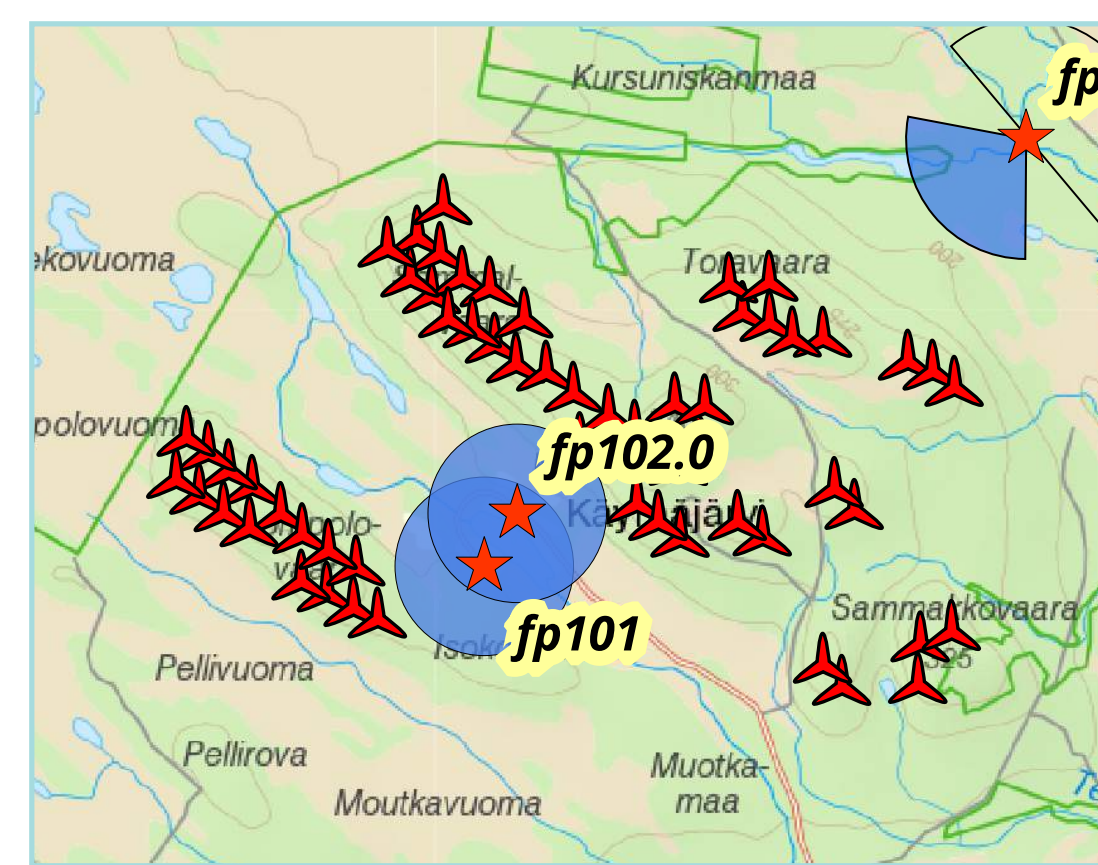

KÄYMÄVAARA

Fotomontage

Käymjärvi södra, fp 101 mot nordost

Fotopunkt: Käymjärvi södra, fp 101 mot nordost
Totalhöjd: 250 meter
Närmsta verk: ca 2,0 km

I detta montage visas vindkraftverken som symboler för att tydliggöra verkens placeringar.

Käymjärvi södra, fp 101 mot sydväst

Fotopunkt: Käymjärvi södra, fp 101 mot sydväst
Totalhöjd: 250 meter
Närmsta verk: ca 1,6 km

I detta montage visas vindkraftverken som symboler för att tydliggöra verkens placeringar.

KÄYMÄVAARA

Fotomontage

Käymjärvi norra, fp 102 mot nordost

Fotopunkt: Käymjärvi norra, fp 102 mot nordost
Totalhöjd: 250 meter
Närmsta verk: ca 1,4 km

I detta montage visas vindkraftverken som symboler för att tydliggöra verkens placeringar.

KÄYMÄVAARA

Fotomontage

Juhonpieti, fp 103

Fotopunkt: Juhonpieti, fp 103
Totalhöjd: 250 meter
Närmsta verk: ca 14,7 km

I detta montage visas vindkraftverken som symboler för att tydliggöra verkens placeringar.