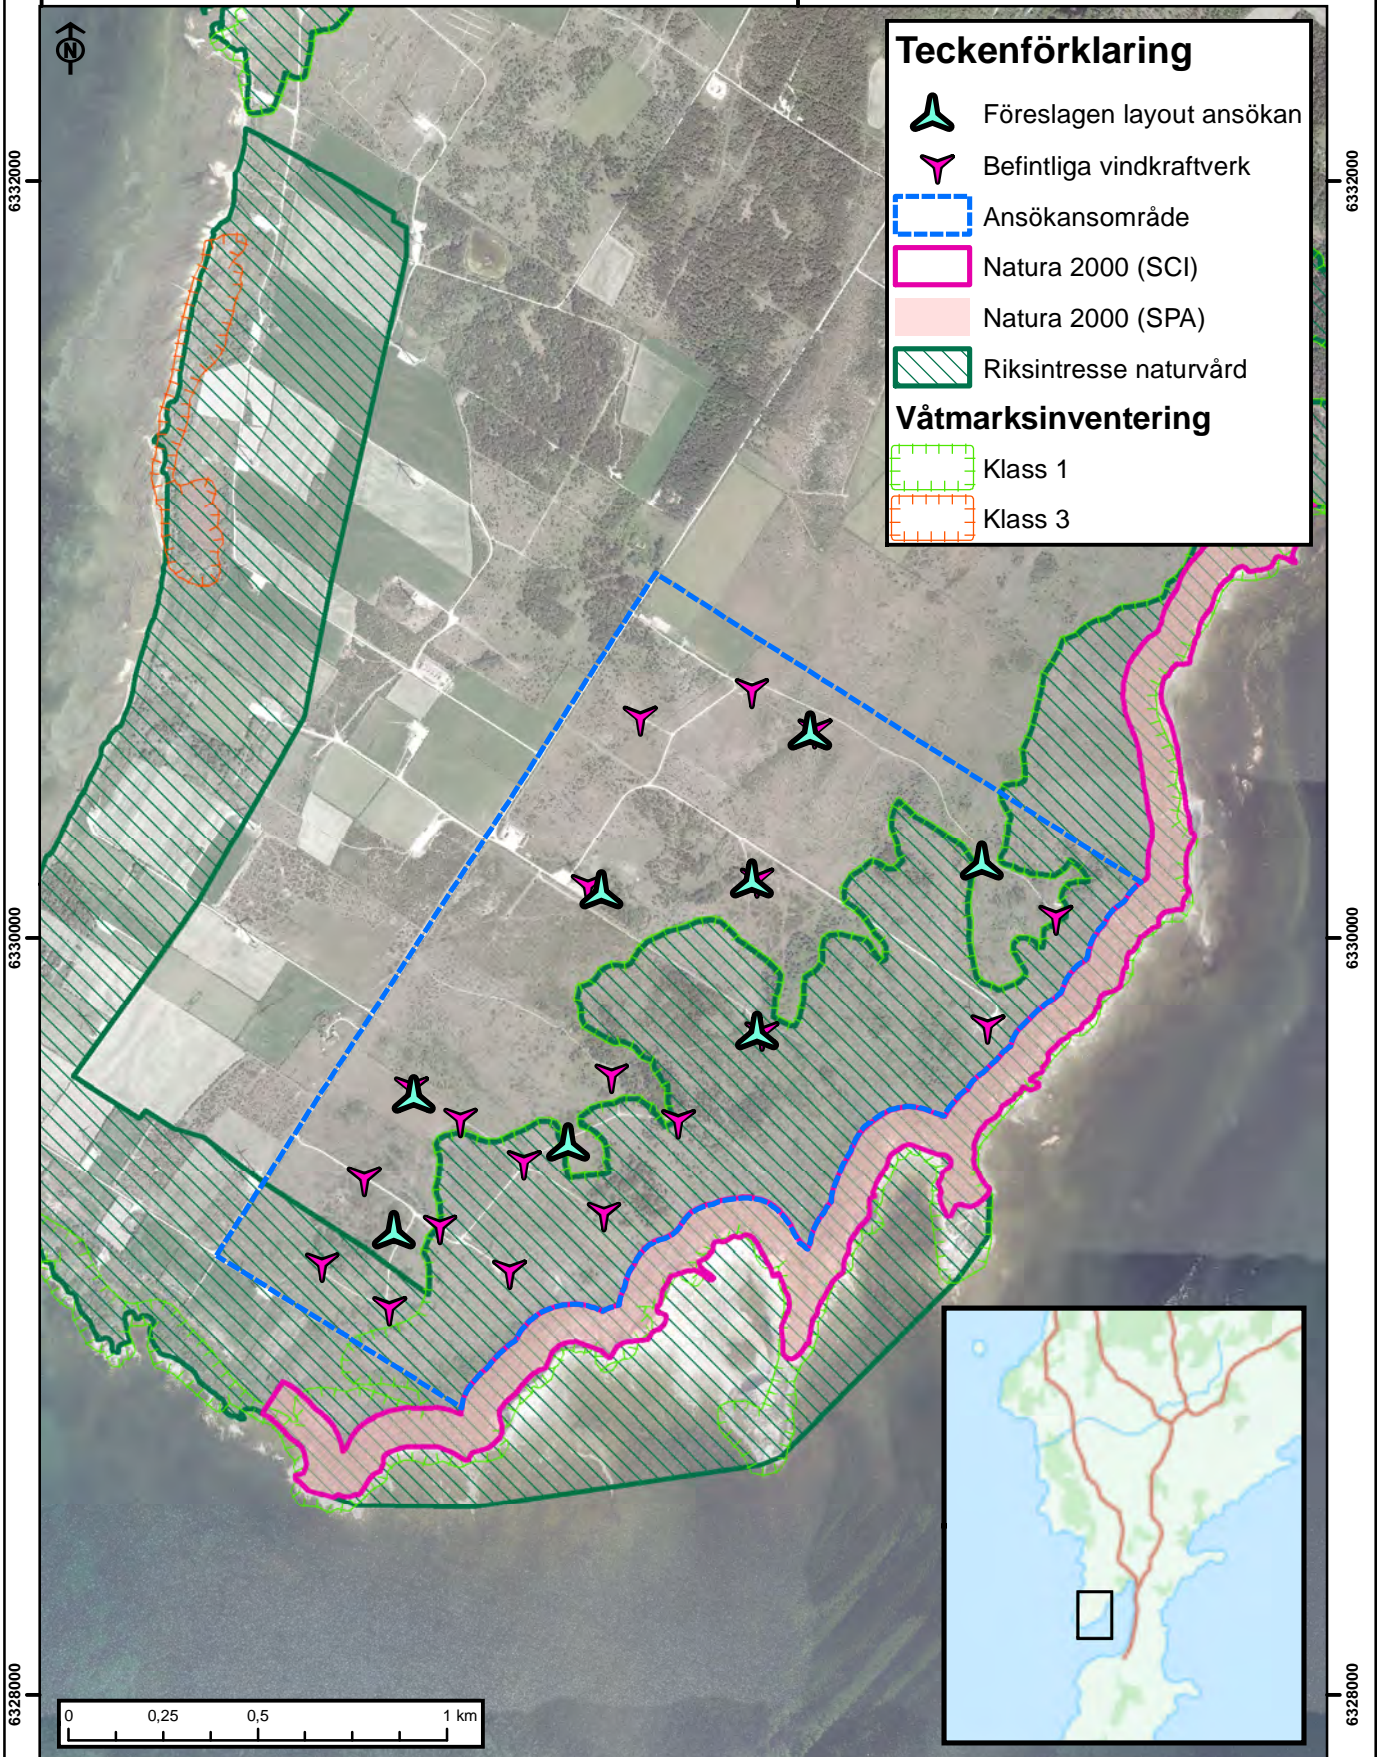

694000

696000

694000

696000

VATTENFALL

Vattenfall Vindkraft AB, Evenemangsgatan 13C,
169 56 Solna, Sweden. Tel +46 (0) 08-7395000

Näsudden Öst vindkraftpark

Kompletterande samråd 2021

Rev	Datum	Ritad Av	Granskad Av	Kommentar	Datum	Projektion	Utskrift	Skala	Konfidentialitetsklass	Layout	Rev	Rtn Nr	Bilaga samråd
A	2021-12-14	ALEVEN		Första utgåva	D_SWEREF99	SWEREF99_TM	A4	1:20 000	C1 - None	LSNO009	A	Näsudden_samråd_2021	

Ref: SNO_OWGTG_WTG_LSNO009_PT_v01_200203sawa3006; Befintliga_kv_Näsudden_ost; SNO_BDPA_WFAppBdry_v01_200923sawa3006; SCI_ej_alvar_rikstackande; SPA_rikstackande; nv.NV_RI_naturvard_MB3kap6; I_Gotland_VMI_Ytor; omr1