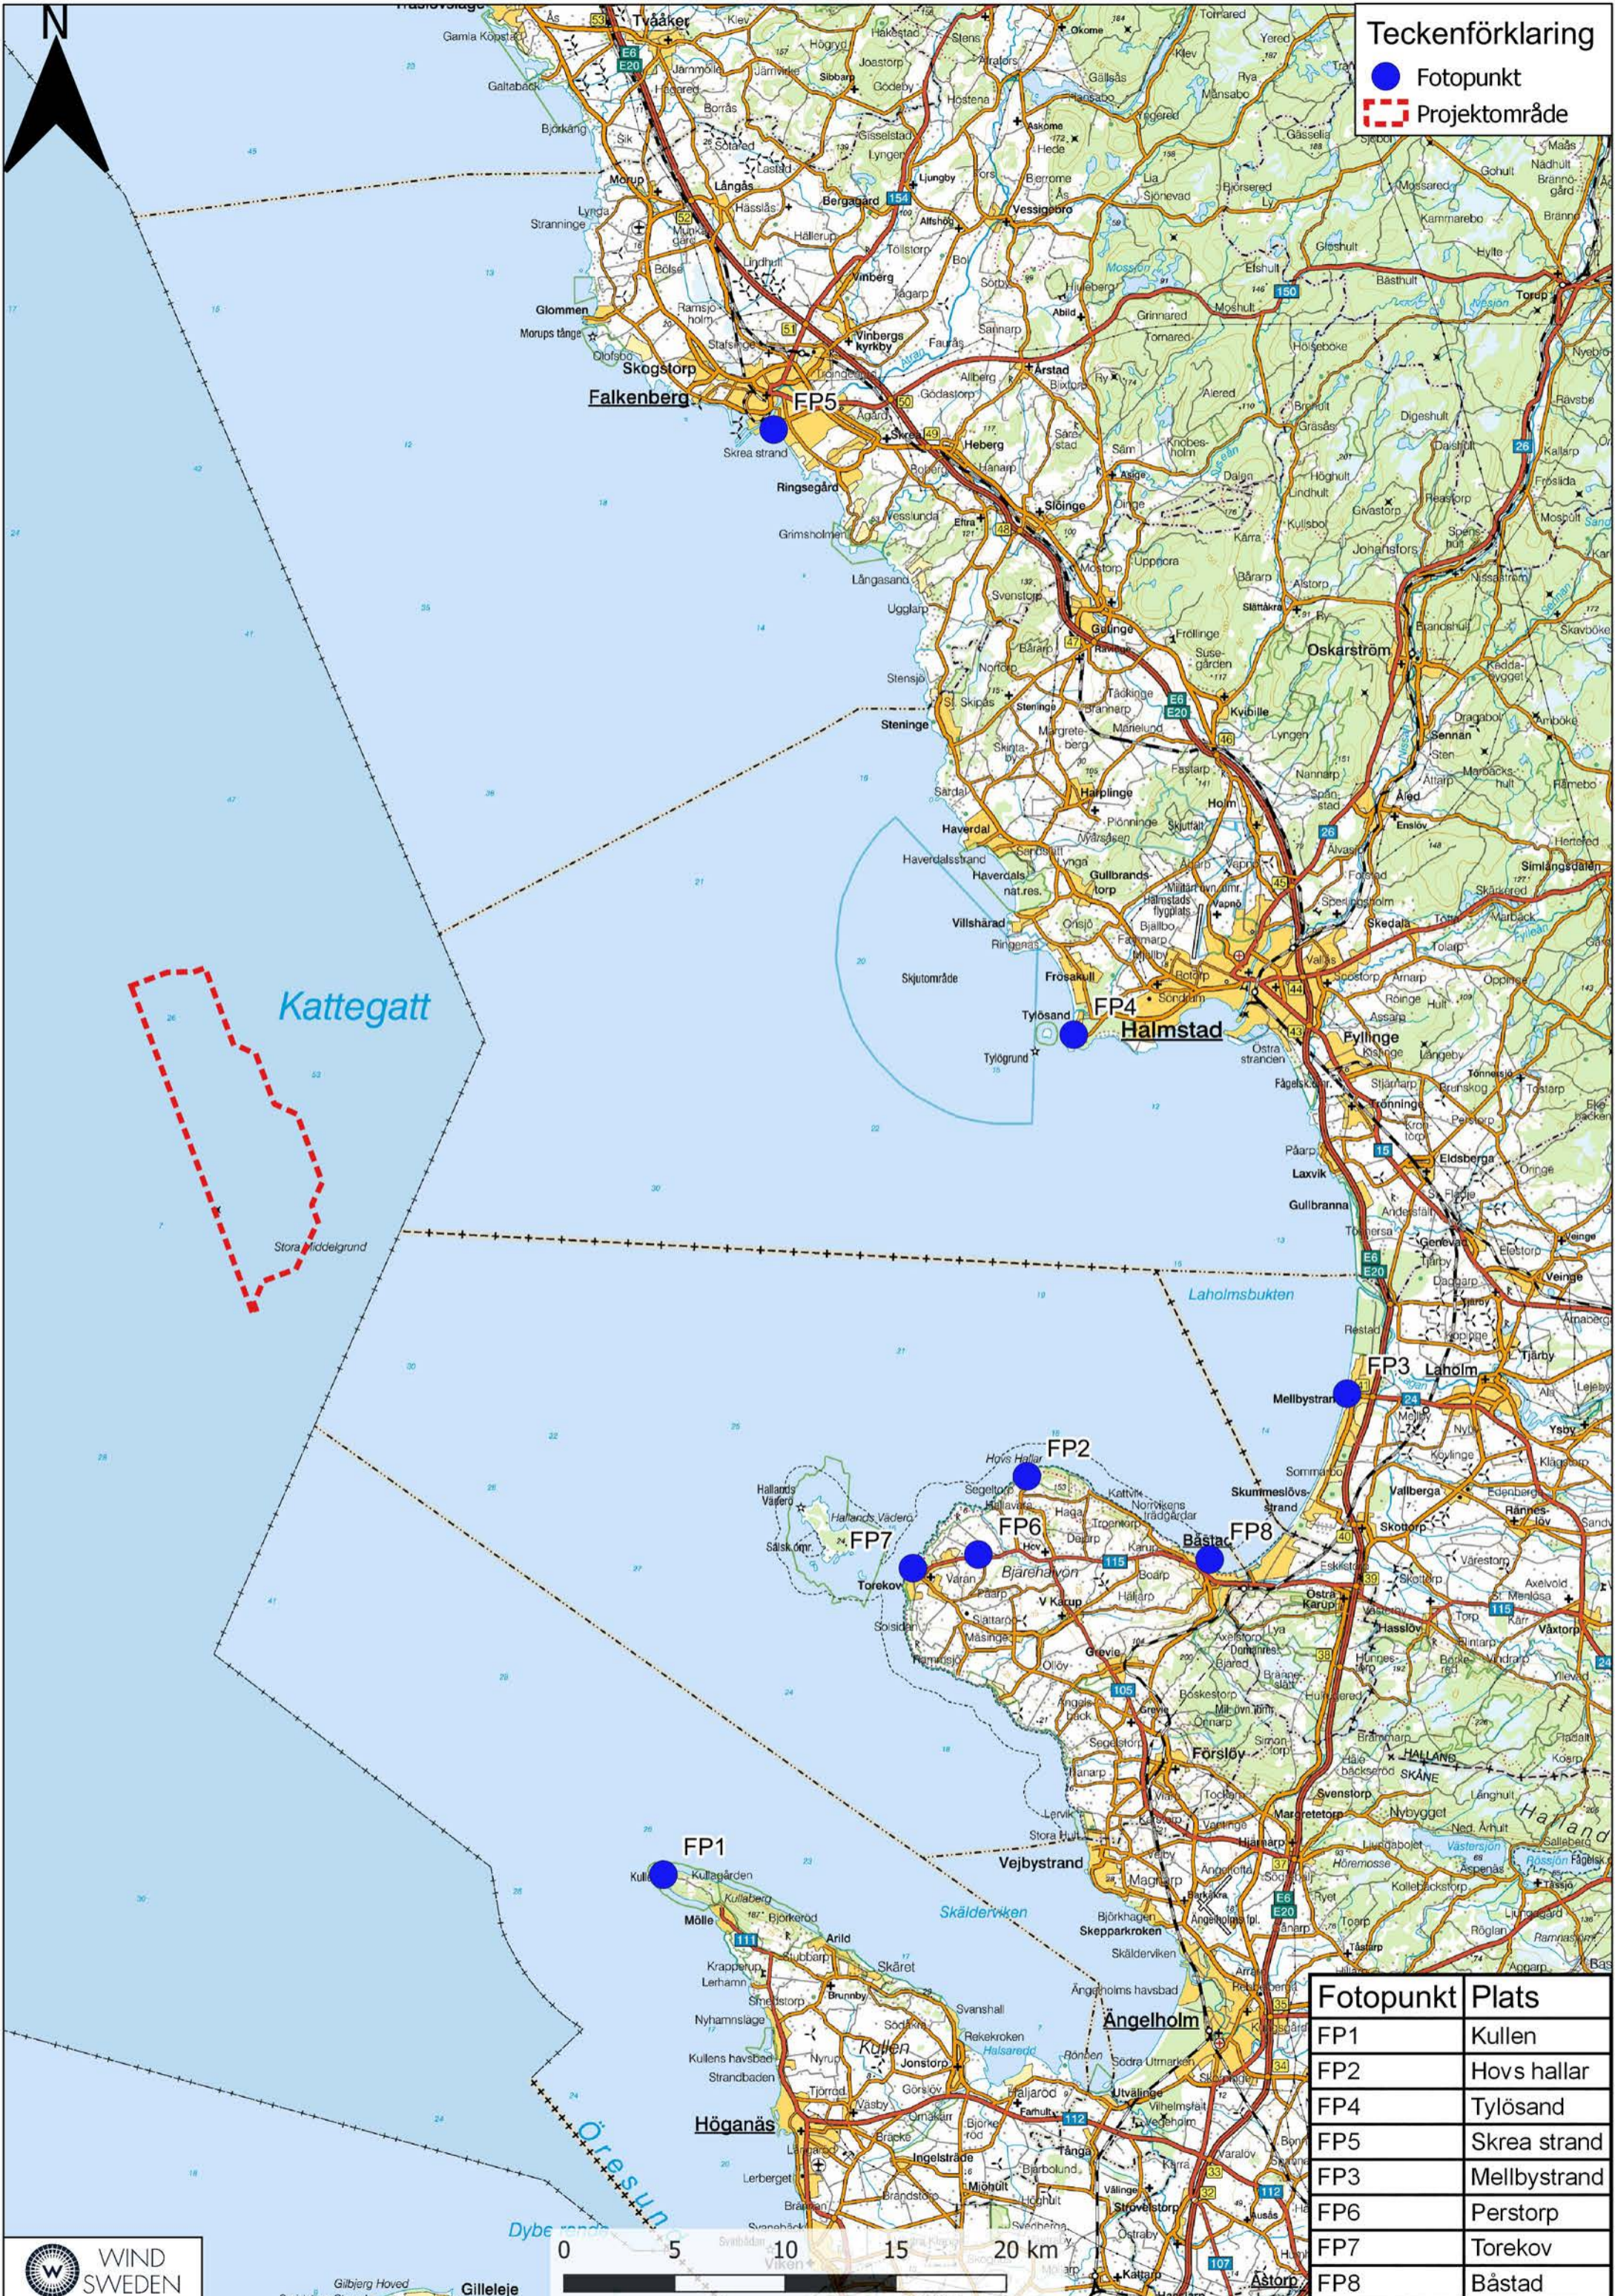

Teckenförklaring

- Fotopunkt
- Projektområde

Fotopunkt	Plats
FP1	Kullen
FP2	Hovs hallar
FP4	Tylösand
FP5	Skrea strand
FP3	Mellbystrand
FP6	Perstorp
FP7	Torekov
FP8	Båstad