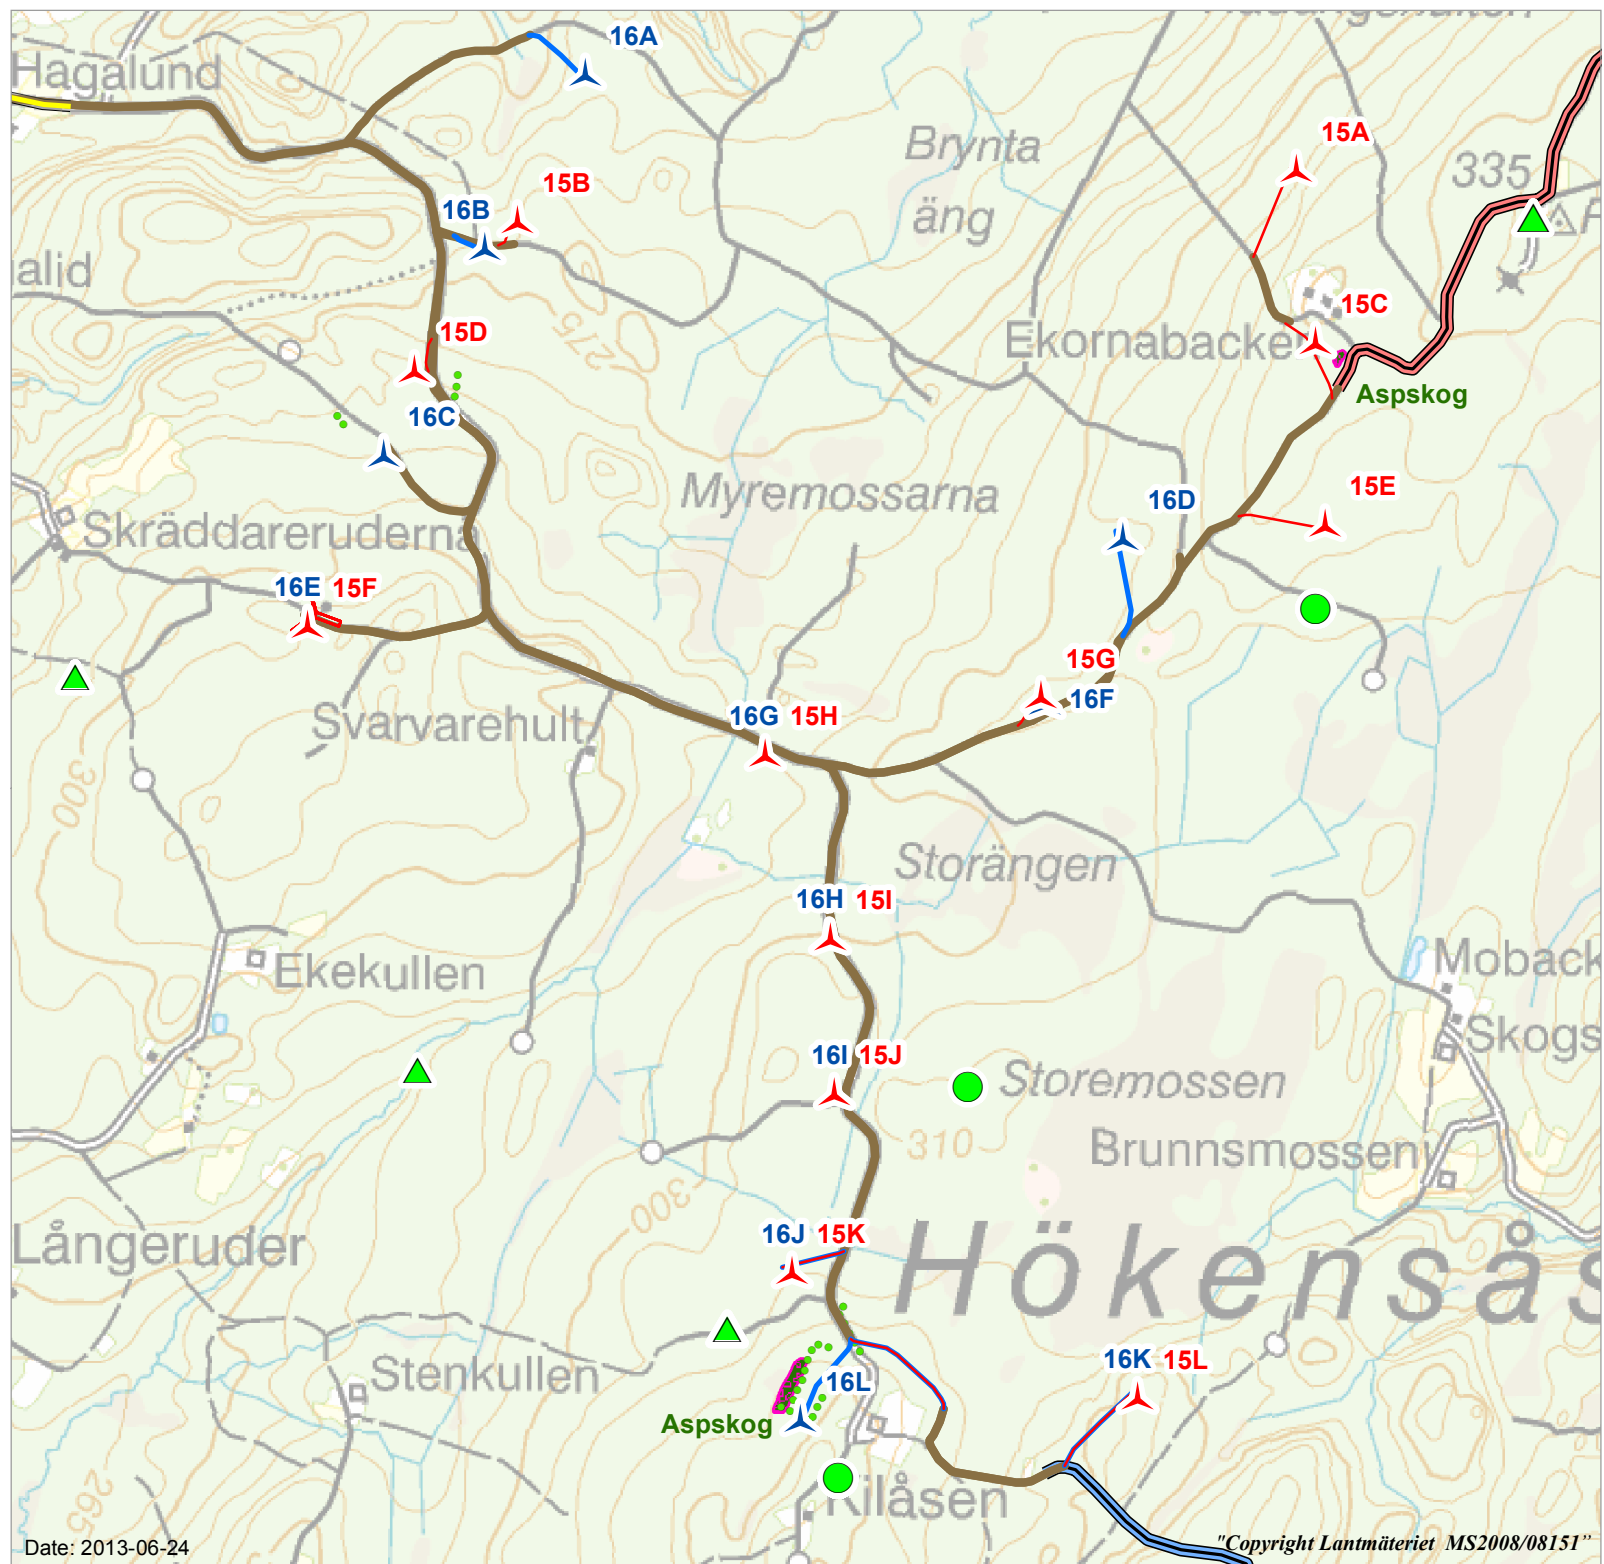

# Teckenförklaring

-  Rödlistad art
-  Lokal landskapsflora för Västra Götaland
-  Stenmur
-  Aspskog
-  Layout 15
-  Layout 16
-  Ny väg
-  Ny väg
-  Möjlig utfart
-  Möjlig utfart
-  Anslutningsväg
-  Befintlig väg

Date: 2013-06-24

"Copyright Lantmäteriet MS2008/08151"