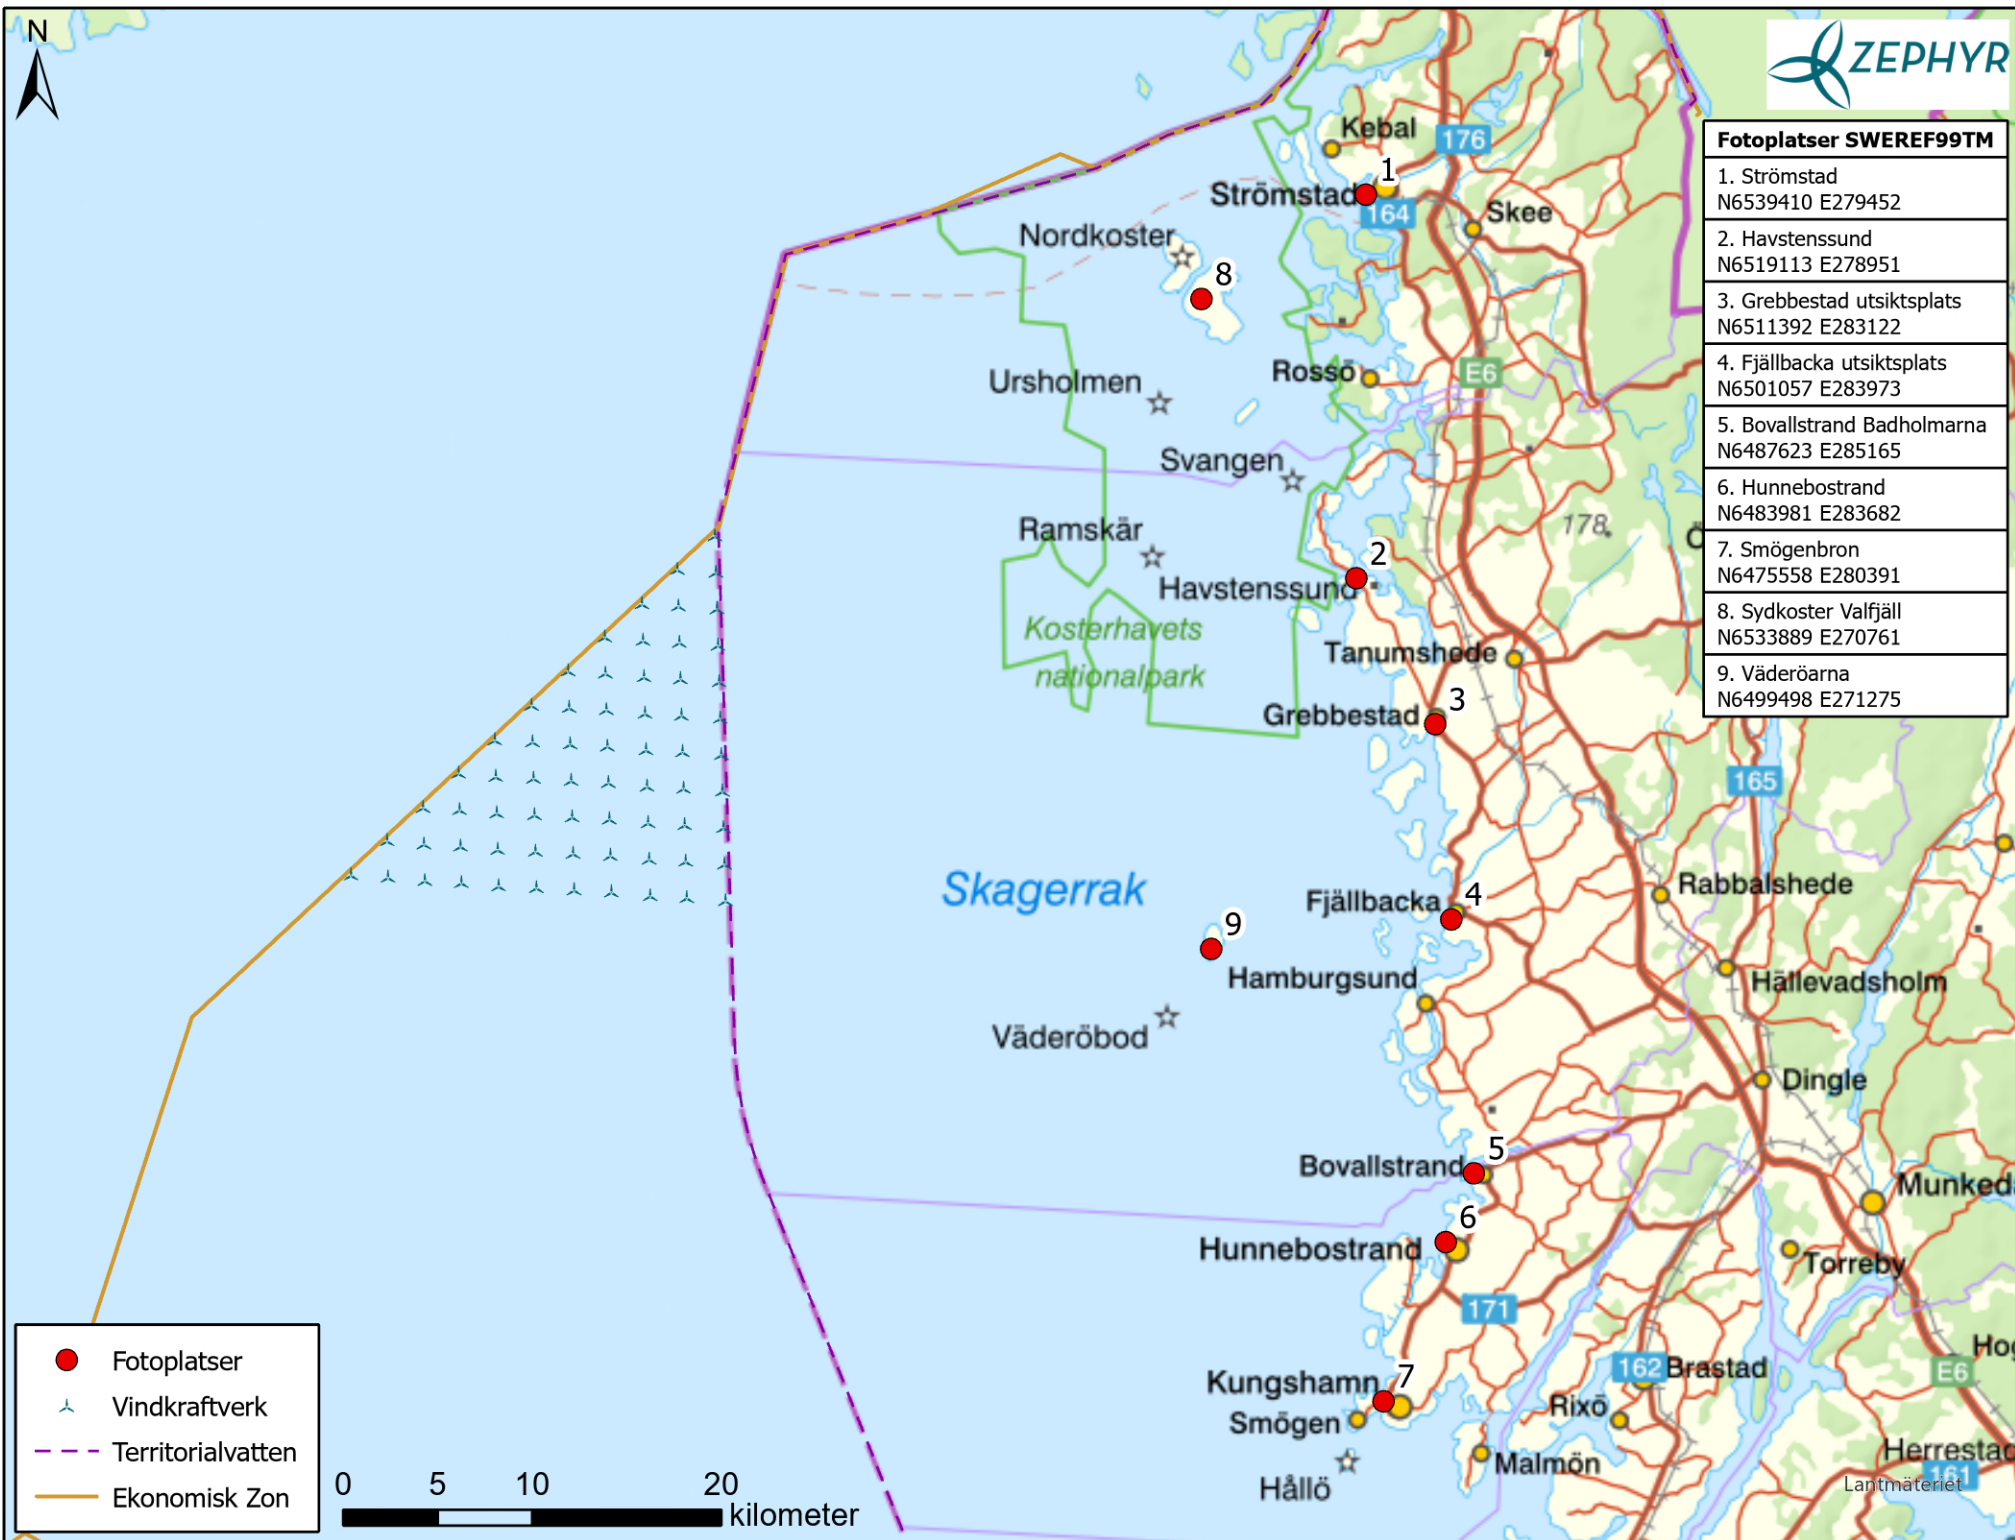

Fotoplatser SWEREF99TM

1. Strömstad N6539410 E279452
2. Havstenssund N6519113 E278951
3. Grebbestad utsiktsplats N6511392 E283122
4. Fjällbacka utsiktsplats N6501057 E283973
5. Bovallstrand Badholmarna N6487623 E285165
6. Hunnebostrand N6483981 E283682
7. Smögenbron N6475558 E280391
8. Sydkoster Valfjäll N6533889 E270761
9. Väderöarna N6499498 E271275

- Fotoplatser
- ⚓ Vindkraftverk
- Territorialvatten
- Ekonomisk Zon